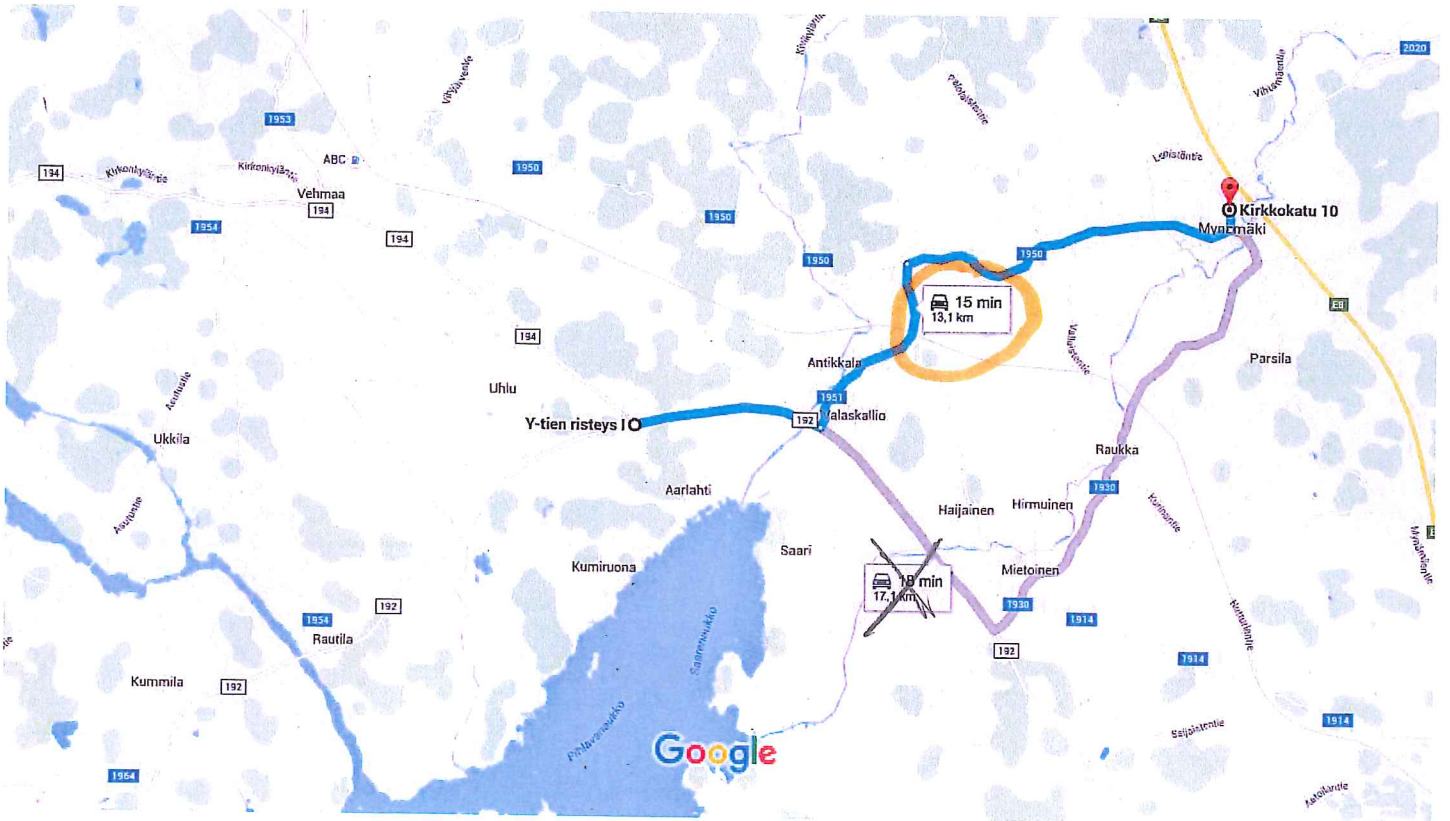

### Y-tien risteys I, Mynämäki - Kirkkokatu 10, Mynämäki

Autolla 13,1 km, 15 min

Karttatiedot ©2016 Google 2 km

	<p>tien Pyhäntie/Reitti 1951 ja Reitti 1950 kautta 15 min ilman liikennettä</p>	<p>15 min 13,1 km</p>
--	---	---------------------------