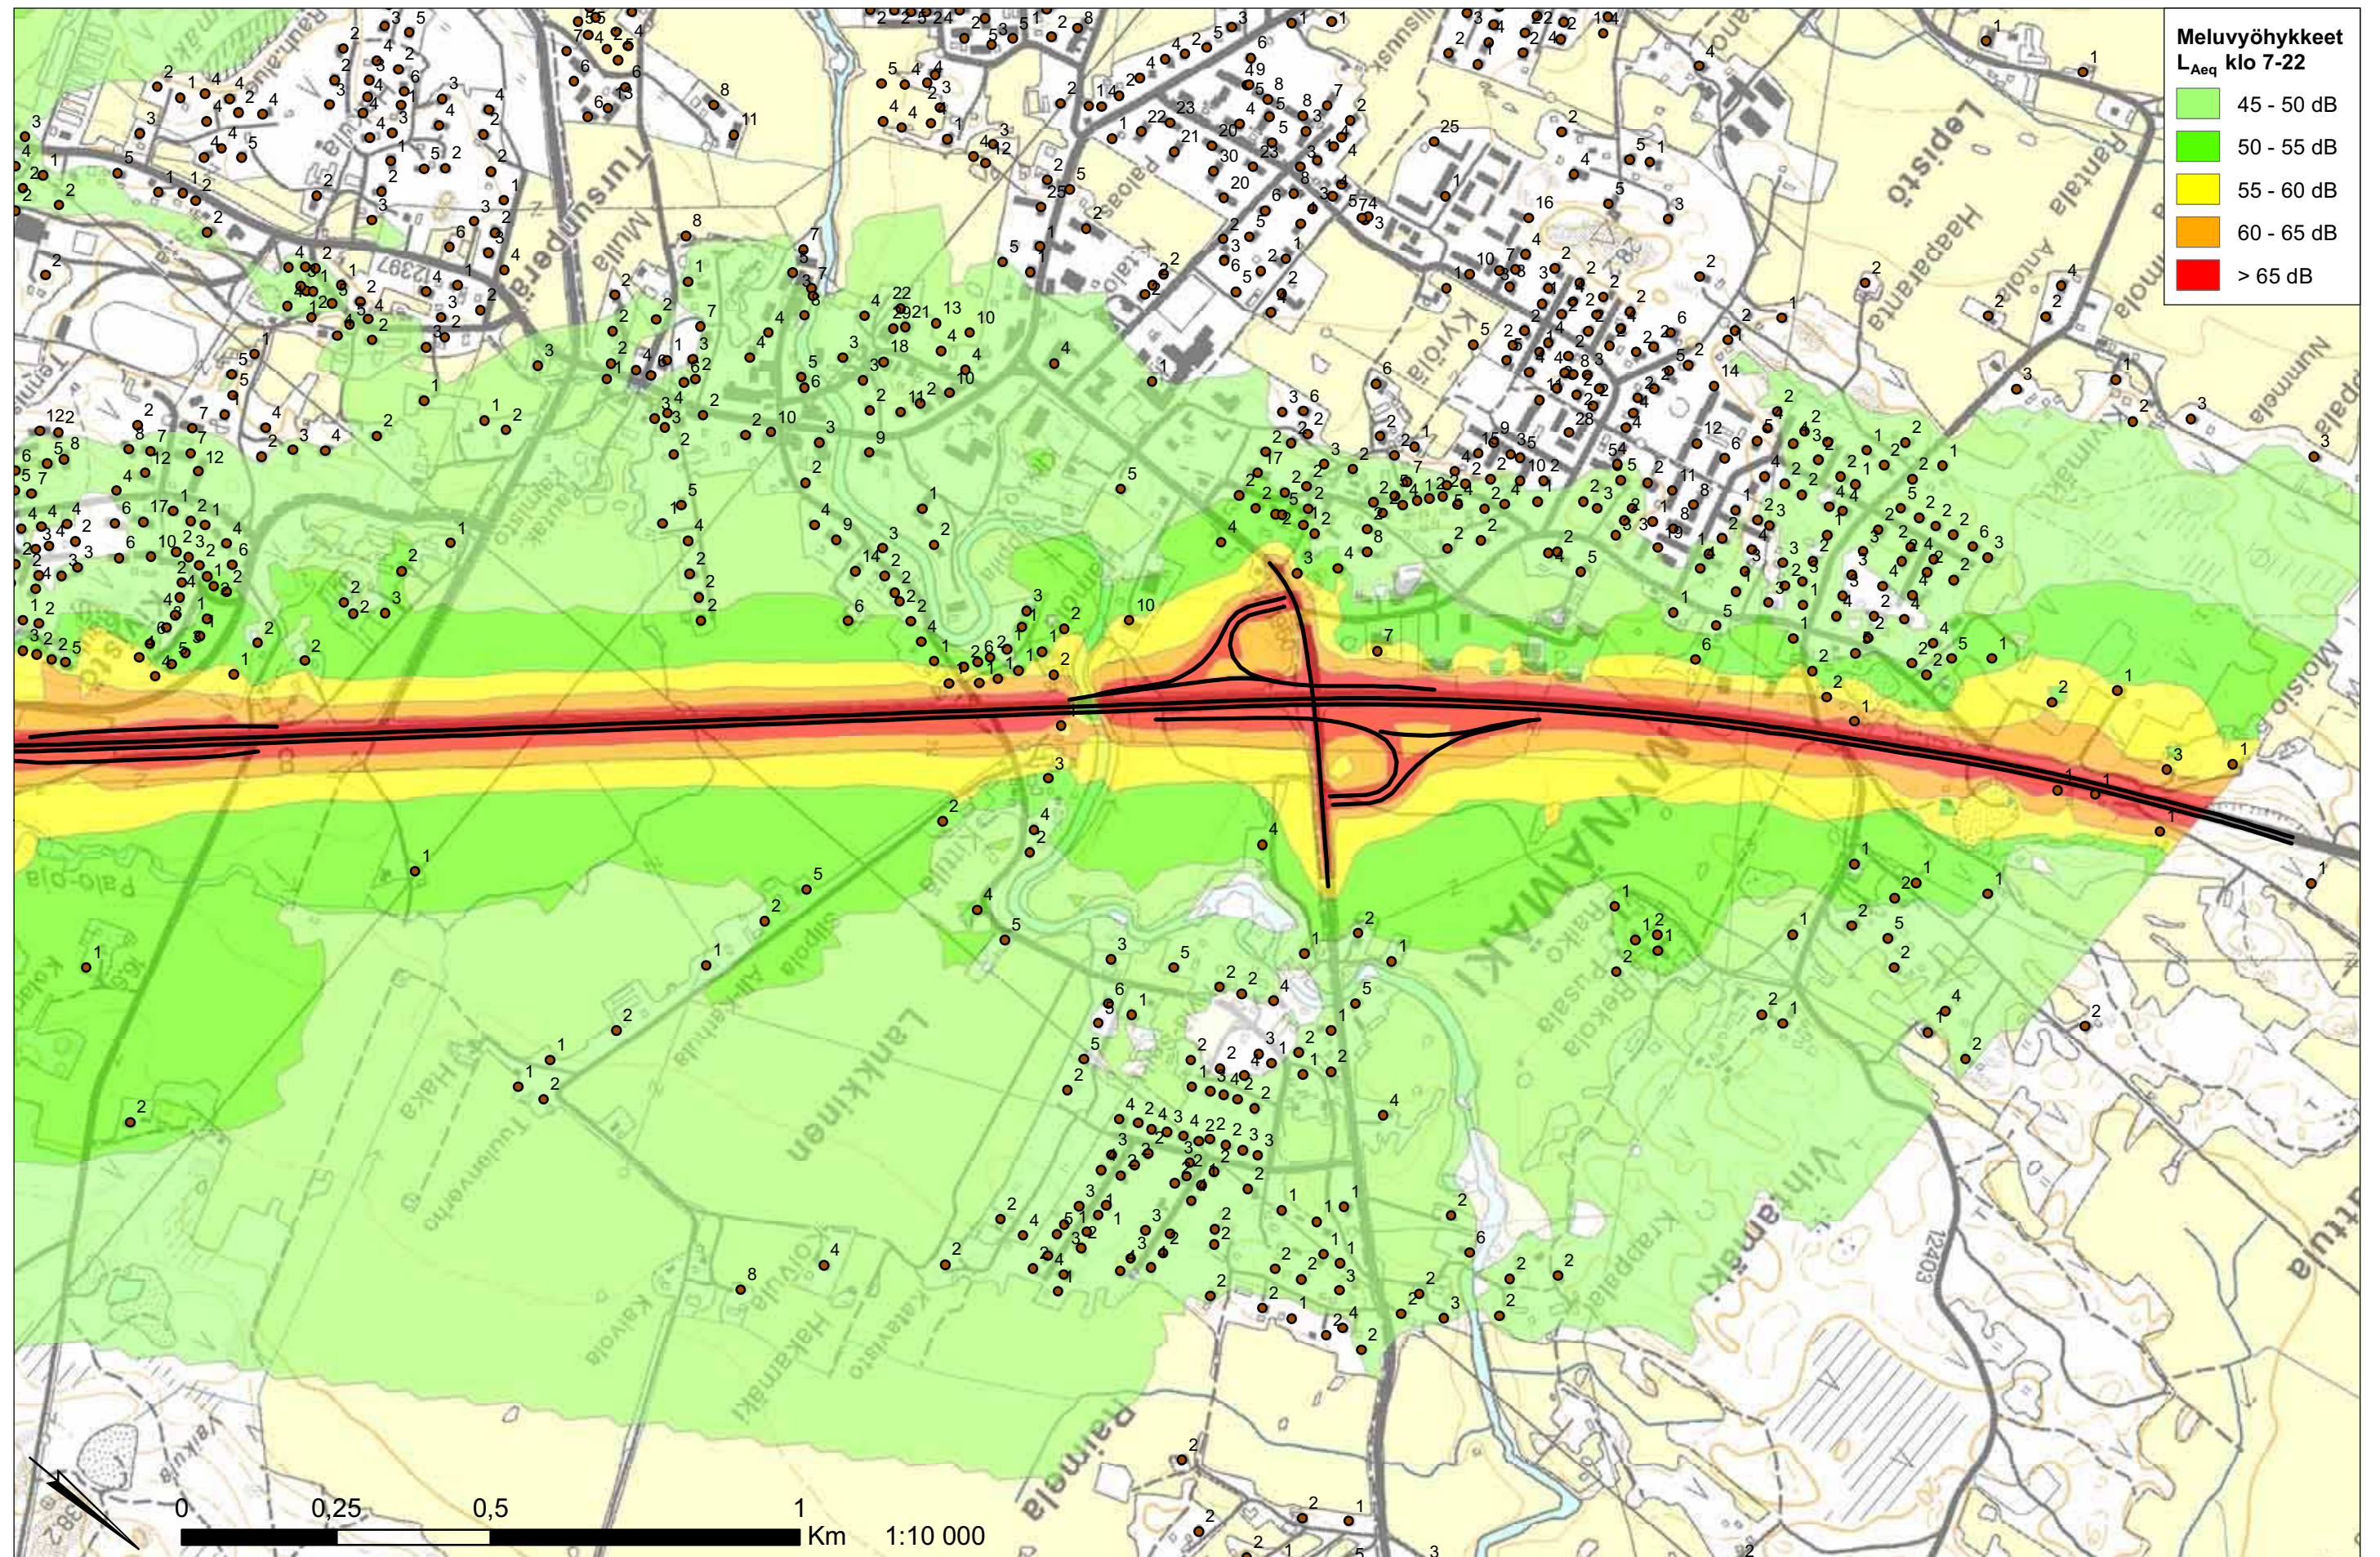

0 0,25 0,5 1 Km 1:10 000

Meluvyöhykkeet
L_{Aeq} klo 7-22

Light Green	45 - 50 dB
Medium Green	50 - 55 dB
Yellow	55 - 60 dB
Orange	60 - 65 dB
Red	> 65 dB

Meluvyöhykkeet
L_{Aeq} klo 7-22

45 - 50 dB
50 - 55 dB
55 - 60 dB
60 - 65 dB
> 65 dB